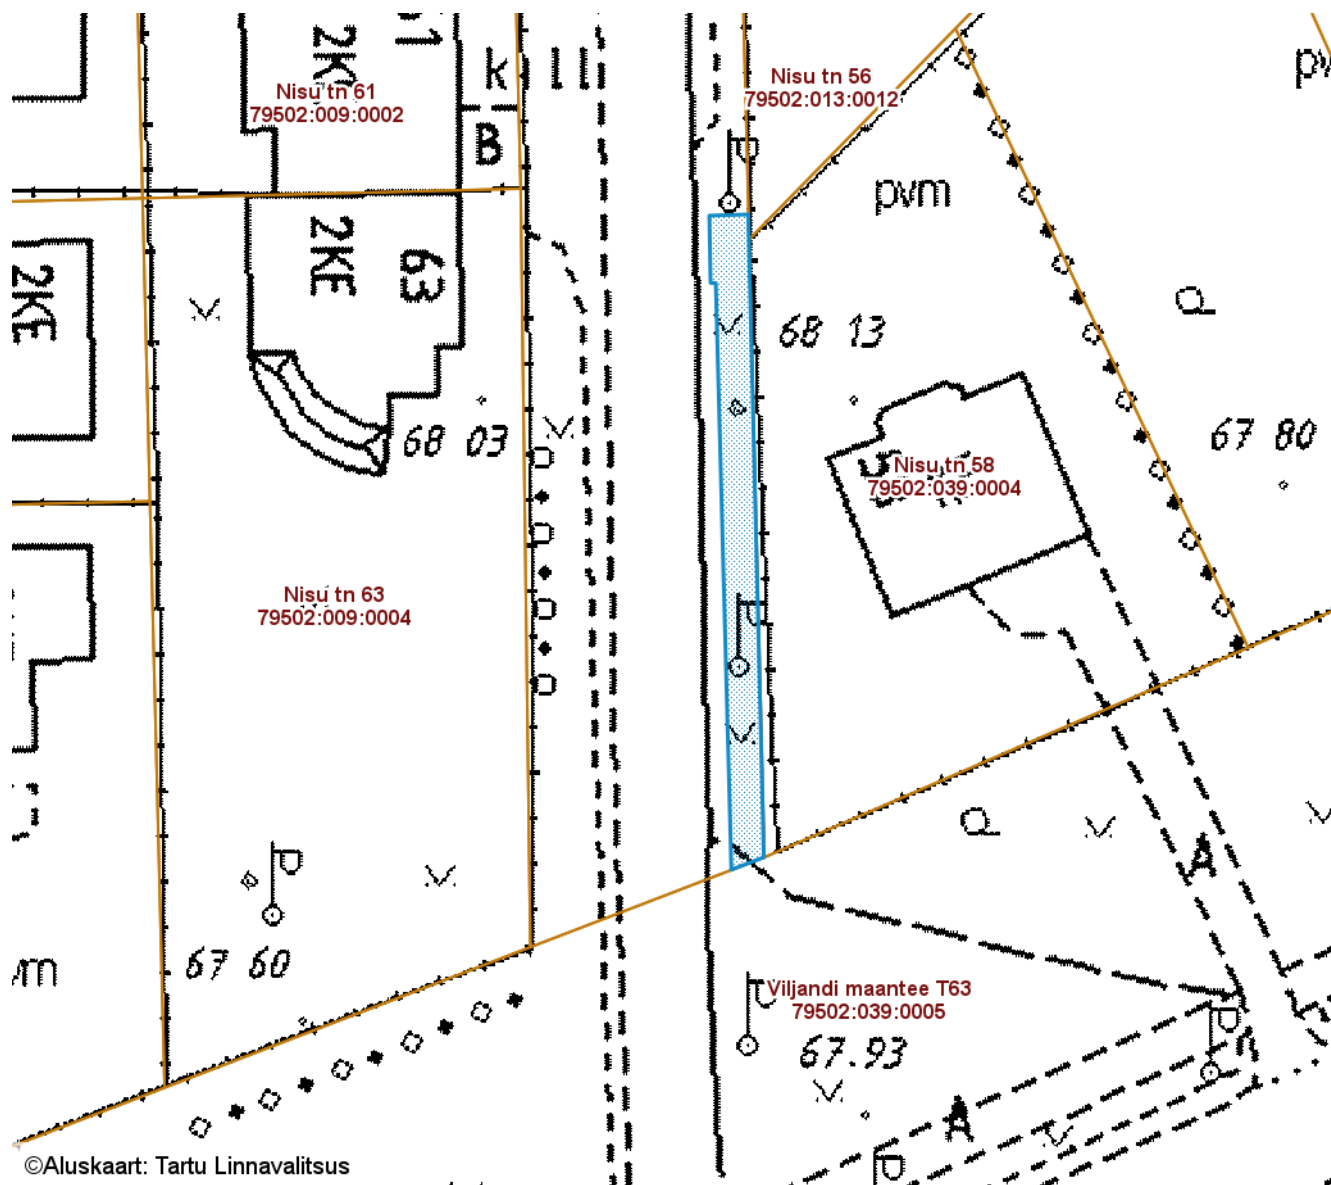

ISIKLIKU KASUTUSÕIGUSEGA KOORMATAVA

ALA SKEEM

Nisu tänav T35 (79502:009:0031)

M 1 : 500

— Isikliku kasutusõigusega seatav
maa-ala 96 m²
(0,4 kV maakaabelliin, jaotus- ja liitumiskilp)

| Nr | X | Y |
|----|------------|-----------|
| 1 | 6472878.97 | 656889.98 |
| 2 | 6472921.41 | 656888.95 |
| 3 | 6472921.33 | 656886.38 |
| 4 | 6472916.89 | 656886.46 |
| 5 | 6472916.89 | 656886.80 |
| 6 | 6472878.15 | 656887.84 |